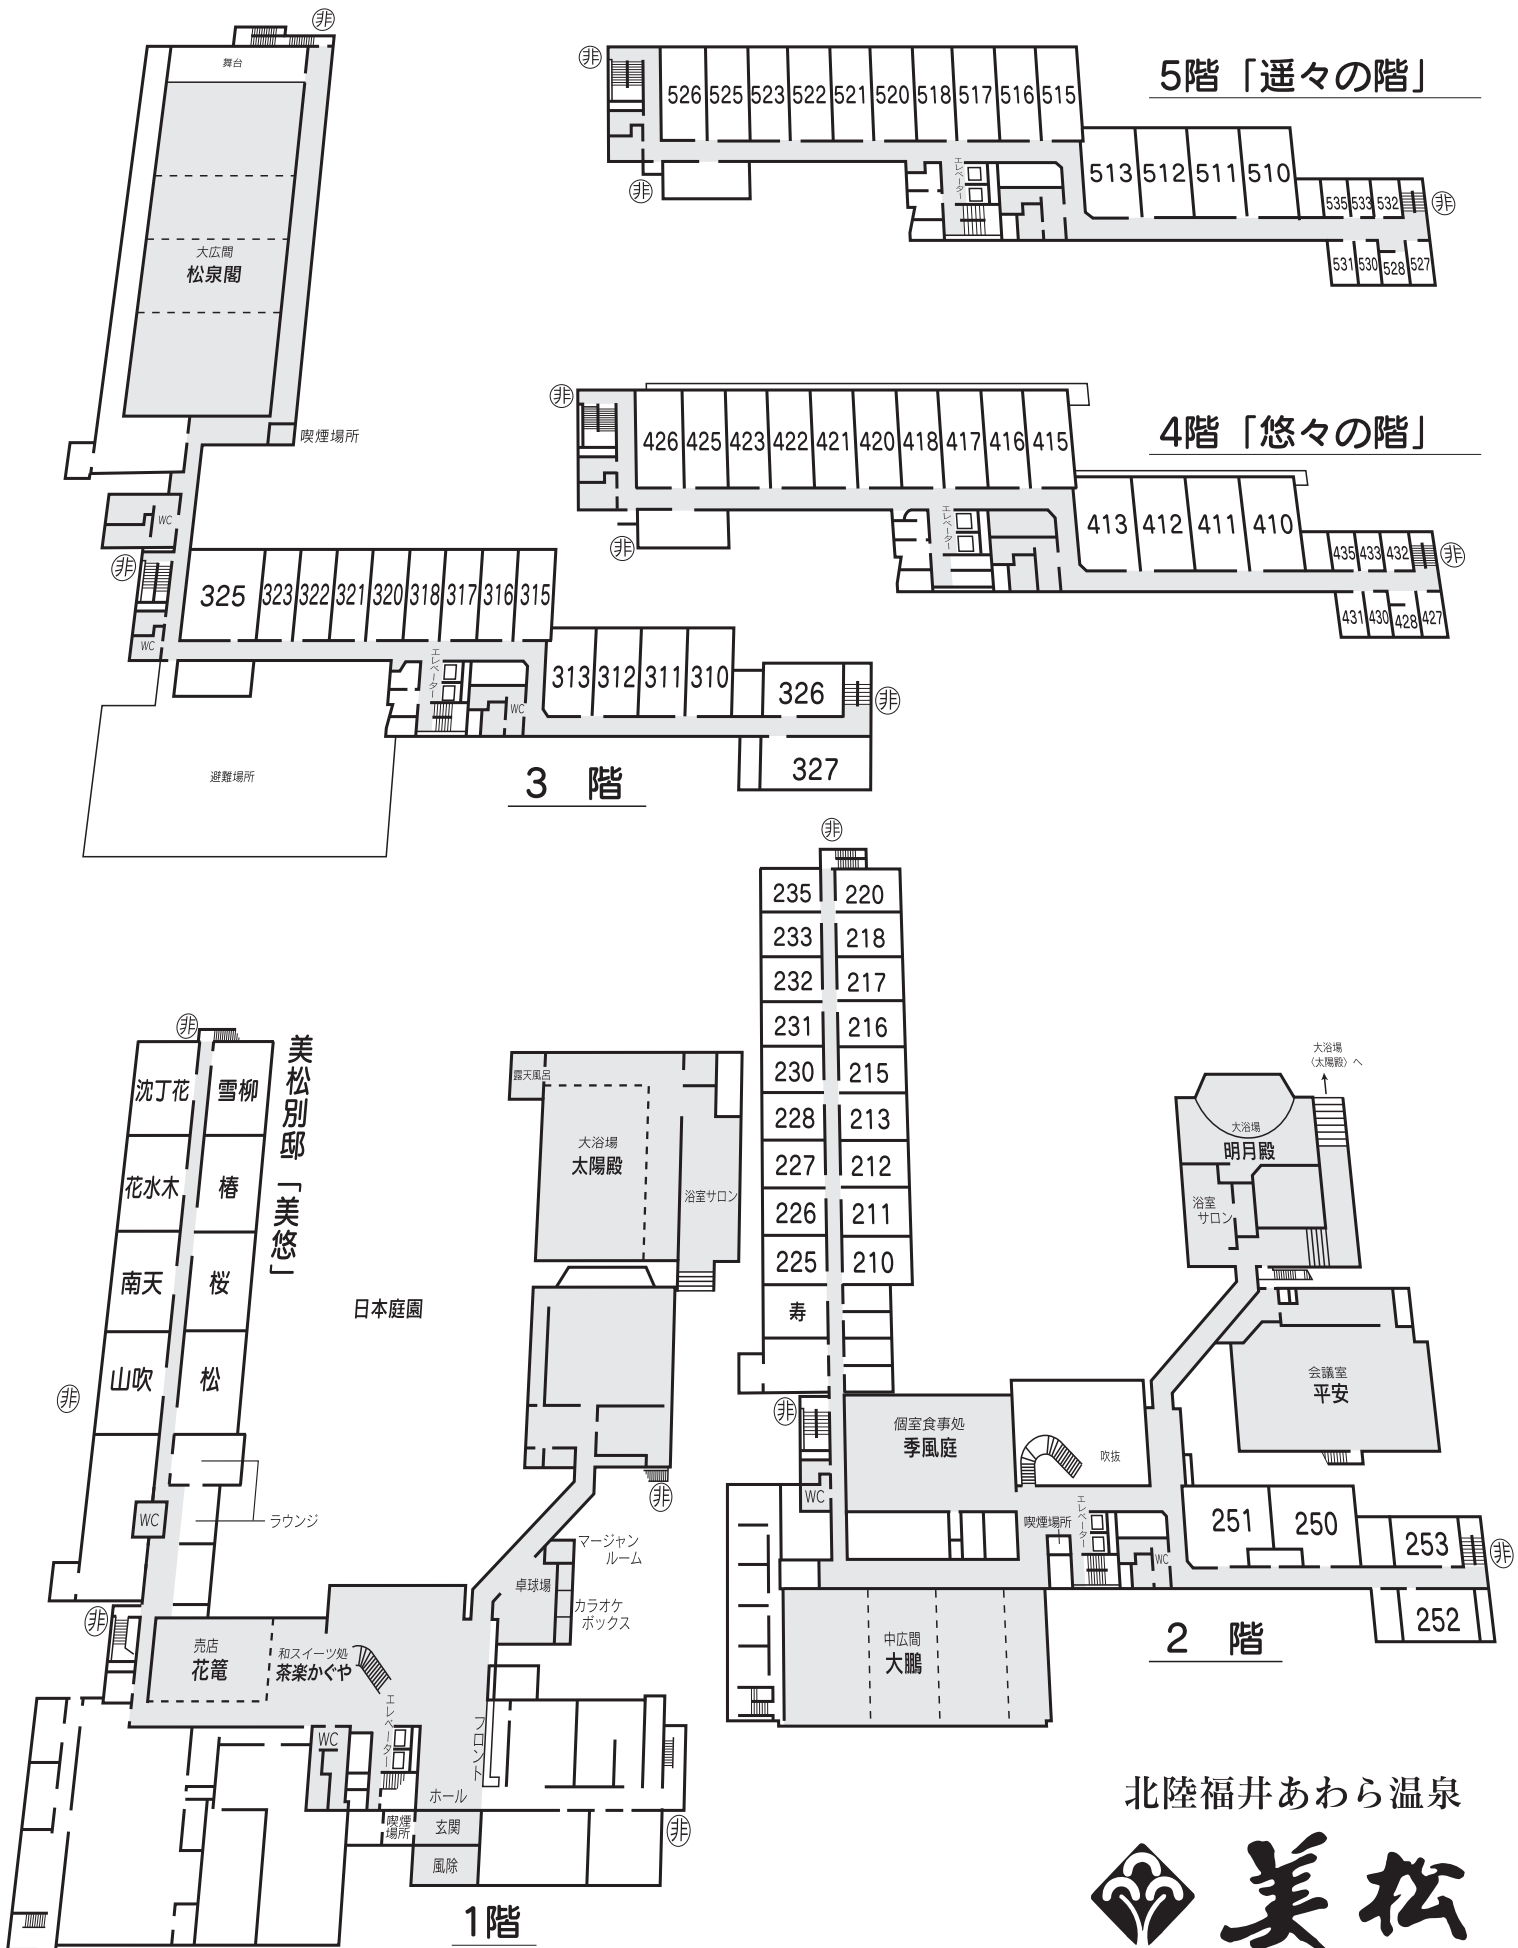

様 お部屋割表

宿泊日	年	月	日	曜日	人員	男性	名	女性	名	計	名	
別邸「美悠」(一階)	松	和洋室RT										
	桜	和洋室RT										
	椿	和洋室RT										
	雪柳	和洋室RT										
	山吹	和洋室RT										
	南天	和洋室RT										
	花水木	和洋室RT										
	沈丁花	和洋室RT										
	二階	210	12.5和室BT									
		211	12.5和室BT									
		212	12.5和室BT									
		213	12.5和室BT									
		215	12.5和室BT									
		216	12.5和室BT									
		217	12.5和室BT									
		218	12.5和室BT									
		220	12.5和室BT									
		225	12.5和室BT									
		226	12.5和室BT									
		227	12.5和室BT									
		228	12.5和室BT									
		230	12.5和室BT									
		231	12.5和室BT									
		232	12.5和室BT									
		233	12.5和室BT									
		235	12.5和室BT									
		250	30和室T									
		251	17和室T									
252	17.5和室T											
253	17.5和室T											
三階	310	12.5和室BT										
	311	12.5和室BT										
	312	12.5和室BT										
	313	12.5和室BT										
	315	10和室BT										
	316	10和室BT										
	317	10和室BT										
	318	10和室BT										
	320	10和室T										
	321	10和室T										
	322	10和室T										
	323	10和室T										
	325	28和室T										
	326	㊦洋室BT										
	327	和洋室BT										
	悠々の階 (四階)	410	12.5洋室RT									
		411	12.5和室RT									
412		12.5洋室RT										
413		12.5和室RT										
415		10和室RT										
416		10和室RT										
417		10和室RT										
418		10和室RT										
420		10和室RT										
421		10和室RT										
422		10和室RT										
423		10和室RT										
425		10和室RT										
426		10和室RT										
427		㊦洋室T										
428		㊦洋室T										
430		㊦洋室T										
431		㊦洋室T										
432		㊦洋室T										
433		㊦洋室T										
435	㊦洋室T											
遙々の階 (五階)	510	12.5洋室RT										
	511	12.5和室RT										
	512	12.5洋室RT										
	513	12.5和室RT										
	515	10洋室RT										
	516	10和室RT										
	517	10洋室RT										
	518	10和室RT										
	520	10洋室RT										
	521	10和室RT										
	522	10洋室RT										
	523	10和室RT										
	525	10洋室RT										
	526	10和室RT										
	527	㊦洋室T										
	528	㊦洋室T										
	530	㊦洋室T										
531	㊦洋室T											
532	㊦洋室T											
533	㊦洋室T											
535	㊦洋室T											
小宴会場〈寿〉28												
中広間 ①												
〈大鵬〉 ② 200												
③												
大広間 ①												
〈松泉閣〉 ② 400												
③												
④												
大会議室〈平安〉												

● T…トイレ付 ● BT…バス・トイレ付 ● RT…露天風呂・トイレ付
● ㊦…ツイン ● ㊦…シングル
※お願い
誠に恐れ入りますが、御人数が減りました時は、お部屋をお返し下さいませ。
そのまま御使用の場合は、別に室料を頂戴致します。御諒承下さい。

館内御案内図